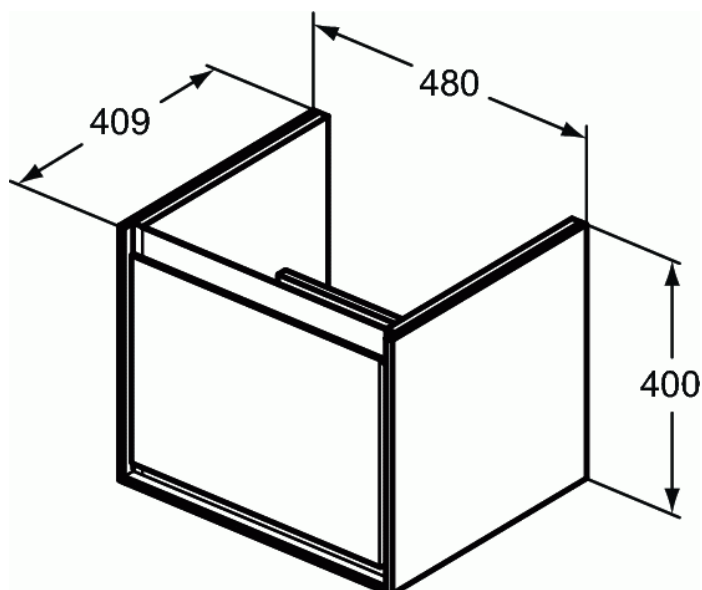

Cod produs E0844

CONNECT AIR

Unitate de lavoar Cube 48 cm

Unitate de lavoar Cube 48 cm

Suspendata pe perete

1 sertar cu panou cu margine (nu necesita manere)

Sistem inchidere lenta

Include: Set de fixare

Pentru combinare cu:

- Connect Air Lavoar Cube 55 cm E074401

Pentru combinare cu: Se recomanda sifon pentru spatiu redus EE23033967 (comandat separat)

VARIANTA PRODUS

Unitate de lavoar Cube 43 cm

Unitate de lavoar Cube 53 cm